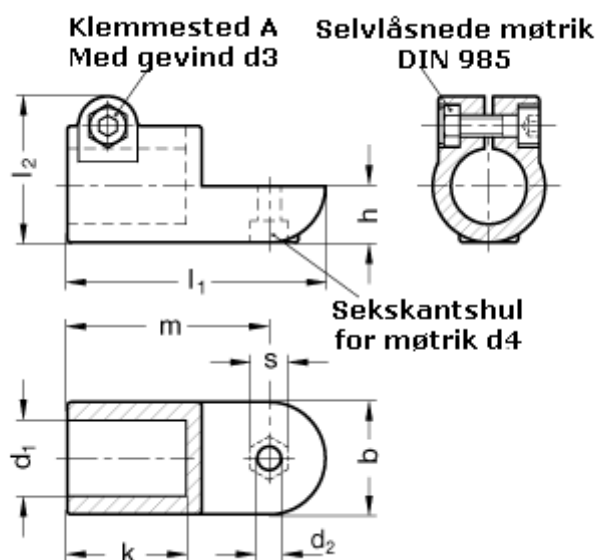

Varenummer: 20276B42AV2SW  
Beskrivelse: E+G laskeforbindelse  
GN276-B42-AV-2-SW

## Mål

$b = 65$	$m = 115$
$d_1 = B42$	$s = 17$
$d_2 = 10.2$	
$d_3 = M10$	
$d_4 = M10$	
$k = 74.0$	
$l_1 = 148$	
$l_2 = 77.5$	